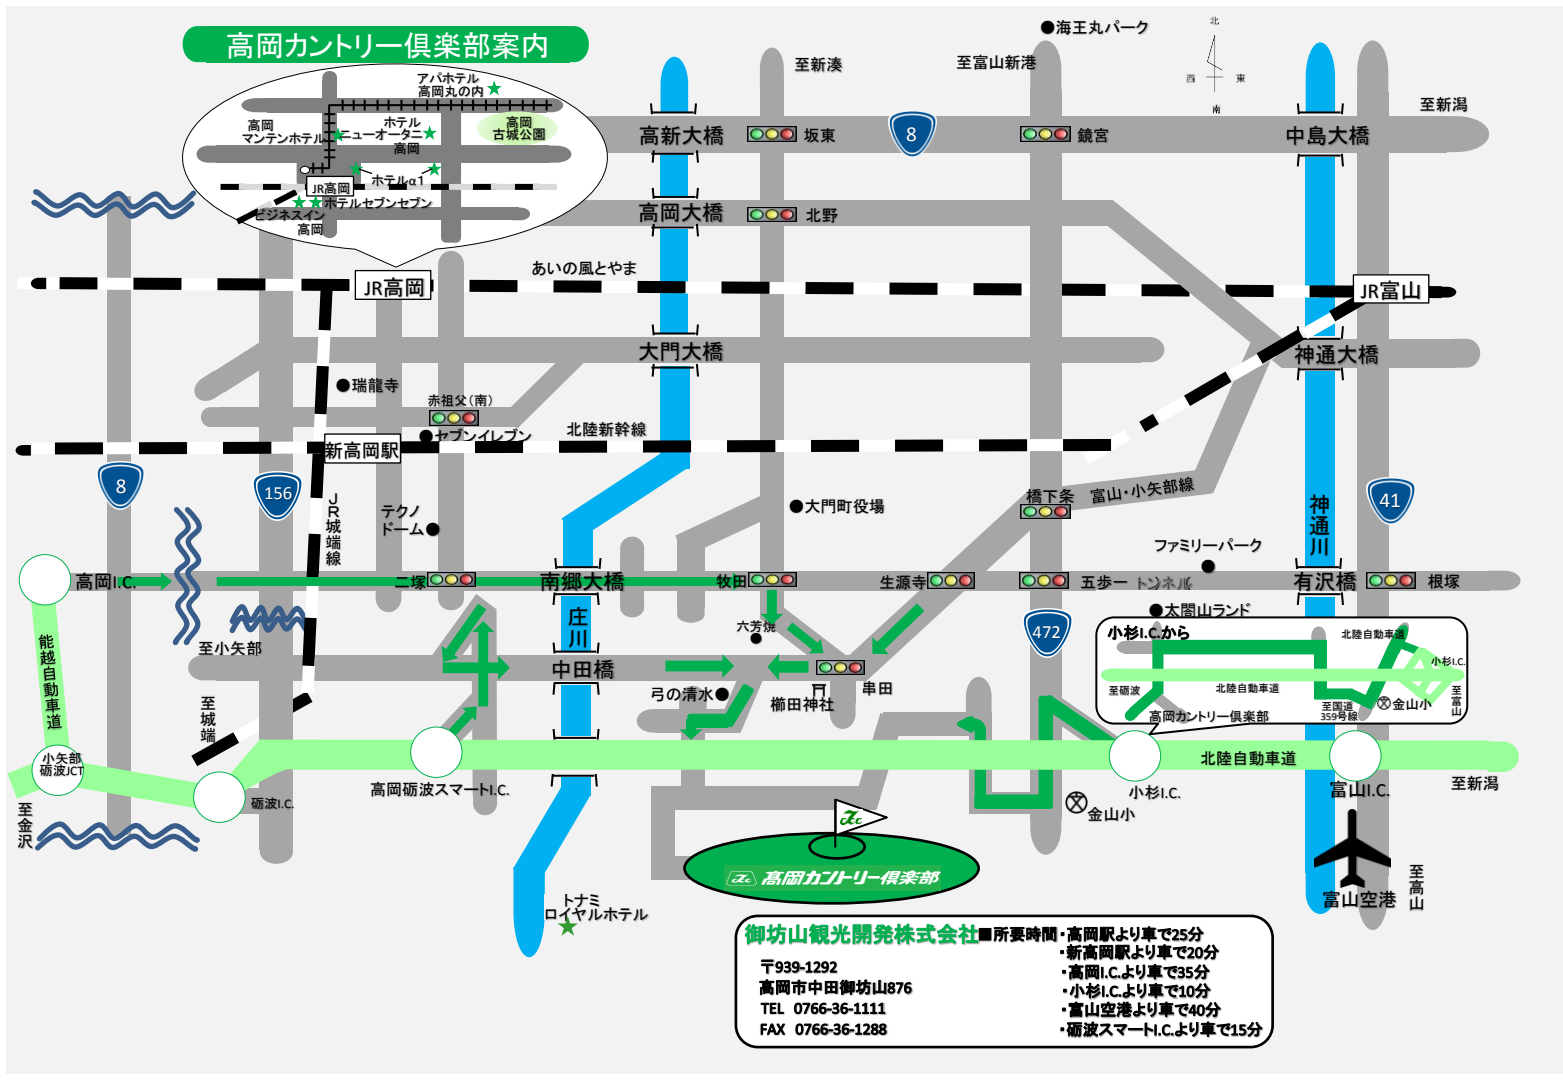

# 高岡カントリー倶楽部案内

**高岡カントリー倶楽部案内**

アパホテル 高岡丸の内★  
 ホテルニューオータニ★ 高岡  
 高岡マンテンホテル★  
 ホテルα1★  
 JR高岡  
 ビジネスイン 高岡

**御坊山観光開発株式会社** ■所要時間・高岡駅より車で25分  
 ・新高岡駅より車で20分  
 ・高岡I.C.より車で35分  
 ・小杉I.C.より車で10分  
 ・富山空港より車で40分  
 ・砺波スマートI.C.より車で15分