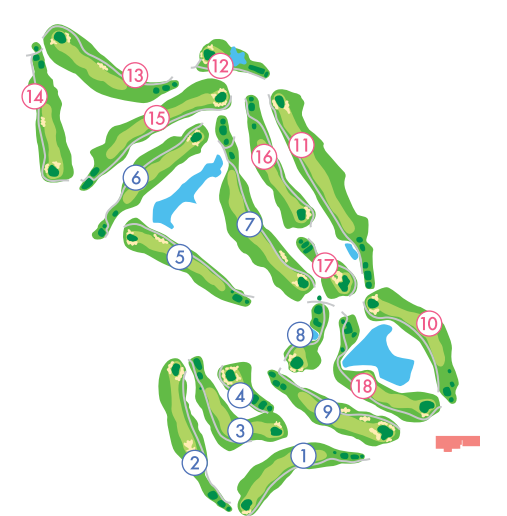

BACK	REGULAR	FRONT	LADIES
326	347	373	397

No. 18 PAR 4 HDCP 8

BACK	REGULAR	FRONT	LADIES
186	171	155	124

No. 17 PAR 3 HDCP 14

BACK	REGULAR	FRONT	LADIES
394	375	363	310

No. 16 PAR 4 HDCP 2

BACK	REGULAR	FRONT	LADIES
517	498	477	460

No. 15 PAR 5 HDCP 4

BACK	REGULAR	FRONT	LADIES
383	356	328	282

No. 14 PAR 4 HDCP 16

RANJYO COURSE STRATEGY GUIDE
— 万葉INコース —

BACK	REGULAR	FRONT	LADIES
417	396	382	346

No. 10 PAR 4 HDCP 12

BACK	REGULAR	FRONT	LADIES
597	566	522	490

No. 11 PAR 5 HDCP 6

BACK	REGULAR	FRONT	LADIES
182	167	151	124

No. 12 PAR 3 HDCP 18

BACK	REGULAR	FRONT	LADIES
399	379	368	343

No. 13 PAR 4 HDCP 10

- 落雷警報について**
- 雷が接近し、危険と判断した場合、サイレンによる断続音にて避難合図をいたします。
 - プレーを中断し、最寄りの避難小屋・コース売店またはクラブハウスへ避難してください。
 - 避難解除はサイレンによる連続音、ならびにマーシャルカーにて連絡いたします。